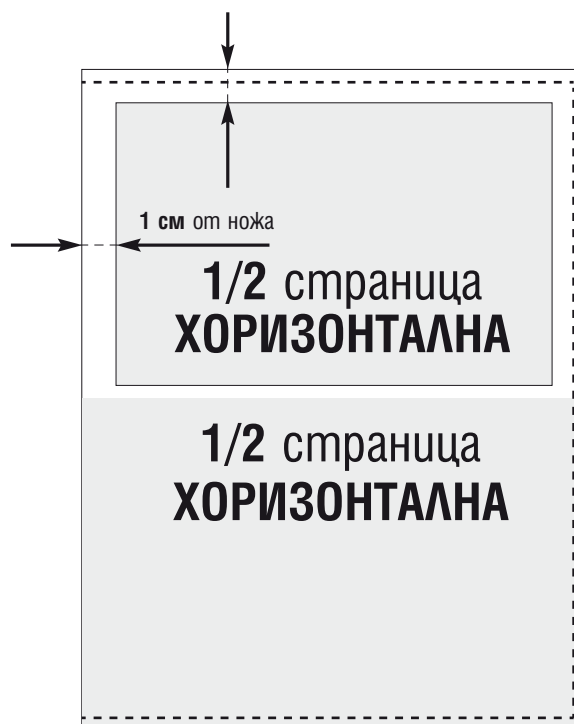

Рекламни размери за списания ЖЕНАТА ДНЕС и НАШ ДОМ

Необрязан: осн. 220 мм/височина 290 мм

Обрязан: осн. 215 мм/височина 280 мм

Фолио Необрязан: осн. 440 мм/височина 290 мм

Обрязан: осн. 430 мм/височина 280 мм

осн. 97 мм
височина 270 мм

осн. 107 мм
височина 290 мм
на живо

1/4 - осн. 97 мм/височина 132 мм

1/3 - осн. 75 мм/височина 290 мм

осн. 194 мм
височина 132 мм

осн. 220 мм
височина 142 мм
на живо

Забележка: Разстоянието **1 см от ножа** обозначено със стрелки показва, че след обрязване на страницата остава по 1 см бяло поле отвсякъде до вашата реклама. Следователно могат да бъдат разполагани максимално близко до краищата на сивите полета текст и снимки.

Посочените размери се отнасят за **сивите полета**