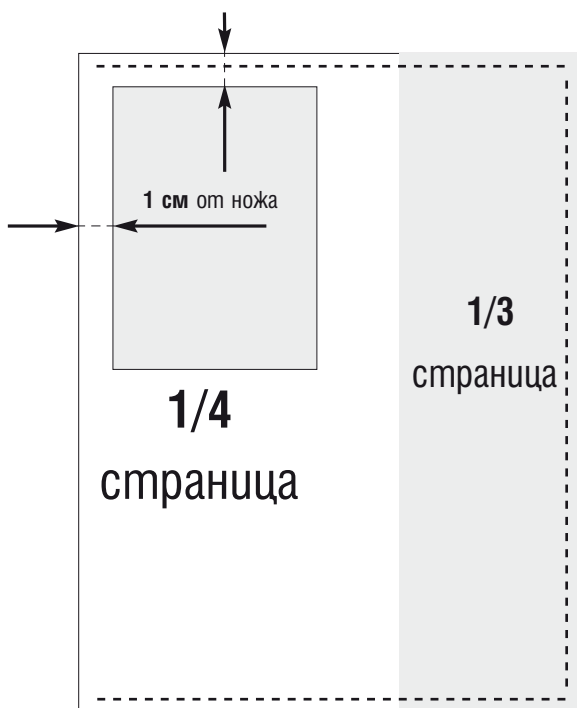

Рекламни размери за списания ЖЕНАТА ДНЕС и НАШ ДОМ

Необрязан: осн. 220 мм/височина 290 мм

Обрязан: осн. 215 мм/височина 280 мм

Фолио Необрязан: осн. 440 мм/височина 290 мм

Обрязан: осн. 430 мм/височина 280 мм

осн. 97 мм
височина 270 мм

осн. 107 мм
височина 290 мм
на живо

1/4 - осн. 97 мм/височина 132 мм

1/3 - осн. 75 мм/височина 290 мм

осн. 194 мм
височина 132 мм

осн. 220 мм
височина 142 мм
на живо

Забележка: Разстоянието **1 см от ножа** обозначено със стрелки показва, че след обрязване на страницата остава по 1 см бяло поле отвсякъде до вашата реклама. Следователно могат да бъдат разполагани максимално близко до краищата на сивите полета текст и снимки.

Посочените размери се отнасят за **сивите полета**