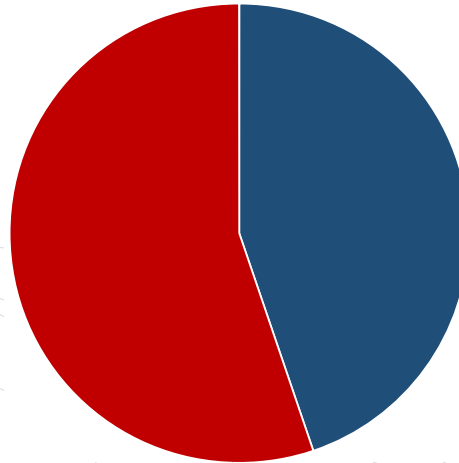

Импресии marica.bg 01.01.2020 - 31.01.2020

■ PC	1 624 423
■ MOBILE	13 196 934
ОБЩО	14 821 358

Реални потребители 01.01.2020 - 31.01.2020

■ PC	140 056
■ MOBILE	1 194 262
ОБЩО	1 227 727

Посещения 01.01.2020 - 31.01.2020

■ PC	488 732
■ MOBILE	7 336 751
ОБЩО	7 825 483

Профил на потребителите

Местоживеене

ПЛОВДИВ	2 931 888
СОФИЯ	1 194 262
ПАЗАРДЖИК	207 750
ХАСКОВО	108 327
ДР. ГРАДОВЕ	7 885 736
ОБЩО	14 432 231

Пол

ЖЕНИ	53,95%
МЪЖЕ	46,05%

Възраст