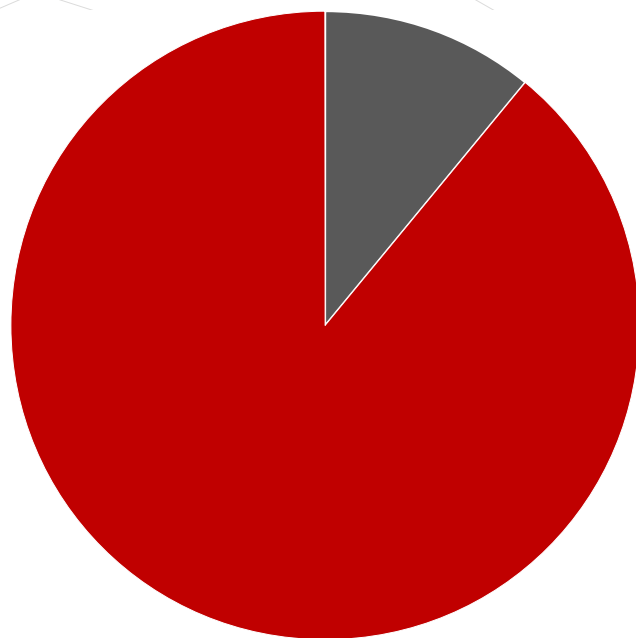

Импресии marica.bg 01.01.2020 - 31.01.2020

■ PC	1 624 423
■ MOBILE	13 196 934
ОБЩО	14 821 358

Реални потребители 01.01.2020 - 31.01.2020

■ PC	140 056
■ MOBILE	1 194 262
ОБЩО	1 227 727

Посещения 01.01.2020 - 31.01.2020

■ PC	488 732
■ MOBILE	7 336 751
ОБЩО	7 825 483

Профил на потребителите

Местоживеене

ПЛОВДИВ	2 931 888
СОФИЯ	1 194 262
ПАЗАРДЖИК	207 750
ХАСКОВО	108 327
ДР. ГРАДОВЕ	7 885 736
ОБЩО	14 432 231

Пол

ЖЕНИ	53,95%
МЪЖЕ	46,05%

Възраст