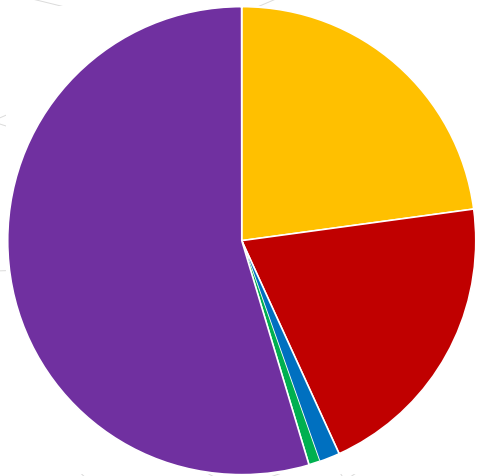

Импресии marica.bg 01.01.2020 - 31.01.2020

■ PC	1 624 423
■ MOBILE	13 196 934
ОБЩО	14 821 358

Реални потребители 01.01.2020 - 31.01.2020

■ PC	140 056
■ MOBILE	1 194 262
ОБЩО	1 227 727

Посещения 01.01.2020 - 31.01.2020

■ PC	488 732
■ MOBILE	7 336 751
ОБЩО	7 825 483

Профил на потребителите

Местоживеене

ПЛОВДИВ	2 931 888
СОФИЯ	1 194 262
ПАЗАРДЖИК	207 750
ХАСКОВО	108 327
ДР. ГРАДОВЕ	7 885 736
ОБЩО	14 432 231

Пол

ЖЕНИ	53,95%
МЪЖЕ	46,05%

Възраст