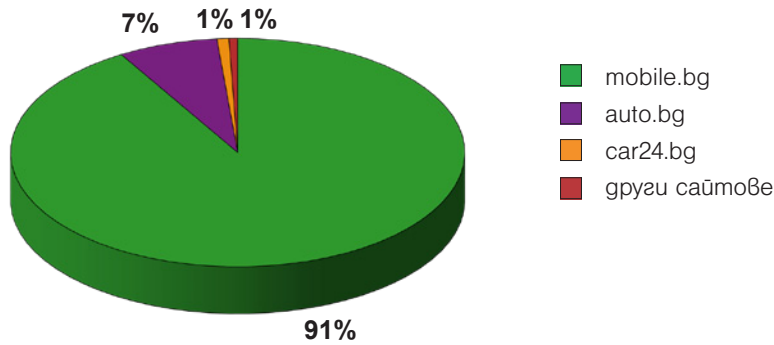

Посещения на mobile.bg

- 925 148 уникални посетители към юли 2019 г.
- 202 275 858 импресии към юли 2019 г.

Пазарен дял на mobile.bg по общо време на престой в сайта

Аудитория на mobile.bg

По пол:
■ мъже
■ жени

По възраст:
■ 15 - 24 год.
■ 25 - 34 год.
■ 35 - 44 год.
■ 45 - 54 год.
■ 55+ год.

По доход:
■ до 599 лв.
■ 600 - 799 лв.
■ 800 - 999 лв.
■ 1000 - 1199 лв.
■ над 1200 лв.

По образование:
■ основно
■ средно
■ висше