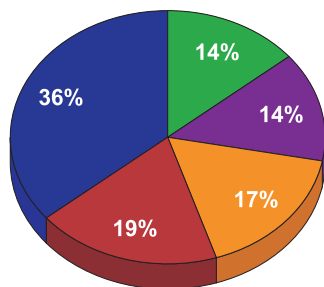

Посещения на mobile.bg

- 925 148 уникални посетители към юли 2019 г.
- 202 275 858 импресии към юли 2019 г.

Пазарен дял на mobile.bg по общо време на престой в сайта

Аудитория на mobile.bg

По пол:
■ мъже
■ жени

По възраст:
■ 15 - 24 год.
■ 25 - 34 год.
■ 35 - 44 год.
■ 45 - 54 год.
■ 55+ год.

По доход:
■ до 599 лв.
■ 600 - 799 лв.
■ 800 - 999 лв.
■ 1000 - 1199 лв.
■ над 1200 лв.

По образование:
■ основно
■ средно
■ висше