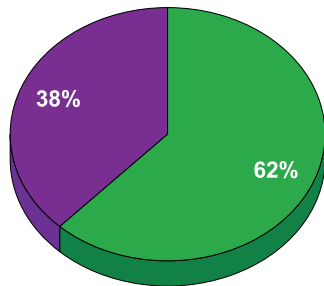

Посещения на mobile.bg

- 925 148 уникални посетители към юли 2019 г.
- 202 275 858 импресии към юли 2019 г.

Пазарен дял на mobile.bg по общо време на престой в сайта

Аудитория на mobile.bg

По пол:
■ мъже
■ жени

По възраст:
■ 15 - 24 год.
■ 25 - 34 год.
■ 35 - 44 год.
■ 45 - 54 год.
■ 55+ год.

По доход:
■ до 599 лв.
■ 600 - 799 лв.
■ 800 - 999 лв.
■ 1000 - 1199 лв.
■ над 1200 лв.

По образование:
■ основно
■ средно
■ висше