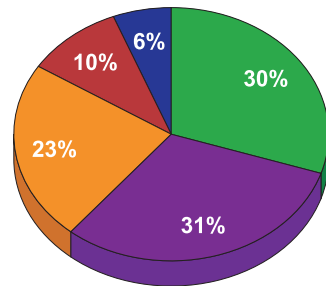

Посещения на mobile.bg

- 925 148 уникални посетители към юли 2019 г.
- 202 275 858 импресии към юли 2019 г.

Пазарен дял на mobile.bg по общо време на престой в сайта

Аудитория на mobile.bg

По пол:
■ мъже
■ жени

По възраст:
■ 15 - 24 год.
■ 25 - 34 год.
■ 35 - 44 год.
■ 45 - 54 год.
■ 55+ год.

По доход:
■ до 599 лв.
■ 600 - 799 лв.
■ 800 - 999 лв.
■ 1000 - 1199 лв.
■ над 1200 лв.

По образование:
■ основно
■ средно
■ висше