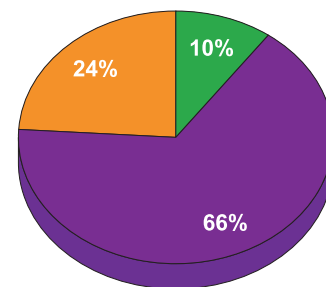

Посещения на mobile.bg

- 925 148 уникални посетители към юли 2019 г.
- 202 275 858 импресии към юли 2019 г.

Пазарен дял на mobile.bg по общо време на престой в сайта

Аудитория на mobile.bg

По пол:
■ мъже
■ жени

По възраст:
■ 15 - 24 год.
■ 25 - 34 год.
■ 35 - 44 год.
■ 45 - 54 год.
■ 55+ год.

По доход:
■ до 599 лв.
■ 600 - 799 лв.
■ 800 - 999 лв.
■ 1000 - 1199 лв.
■ над 1200 лв.

По образование:
■ основно
■ средно
■ висше