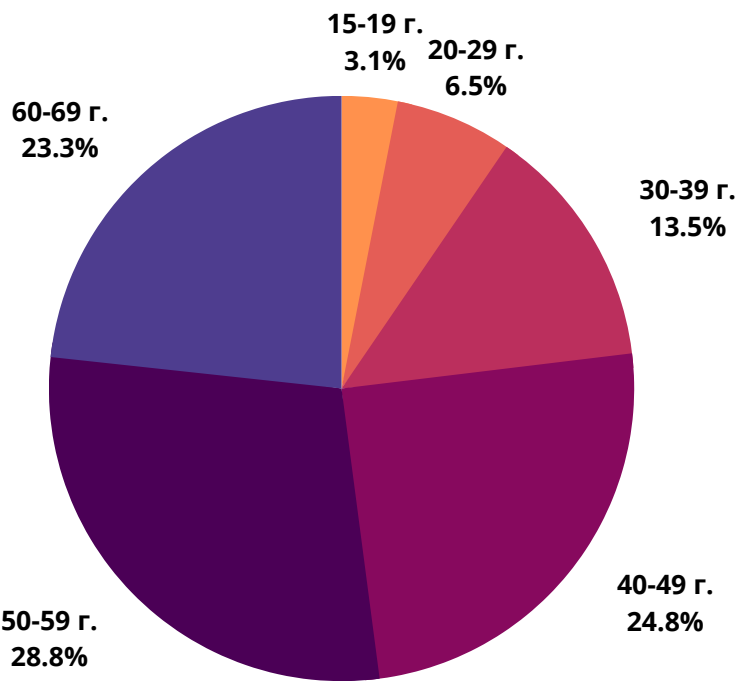

24chasa.bg

■ мъже - 46%

■ жени - 54%

24plovdiv.bg

■ мъже - 39%

■ жени - 61%

РУБРИКА	УНИКАЛНИ ПОТРЕБИТЕЛИ	МЪЖЕ	ЖЕНИ
Начална страница	135 950	53%	47%
Новини от деня	37 950	55%	45%
България	810 700	47%	53%
Бизнес	365 650	60%	40%
Мнения	288 900	55%	45%
Международни	376 150	58%	42%
Спорт	319 650	61%	39%
Оживление	576 300	46%	54%
Справочник	180 800	46%	54%
Здраве	251 200	40%	60%

■ жени - 70%

mama24.bg

■ мъже - 18%

■ жени - 82%

24zdrave.bg

 мъже - 31%

 жени - 69%

bgfermer.bg

■ мъже - 52%

■ жени - 48%

gradina24.bg

■ мъже - 43%

■ жени - 57%

dotbg.bg

mentrend.bg

hiclub.bg

■ мъже - 47%

■ жени - 53%

spomen.bg

■ мъже - 45%

■ жени - 55%