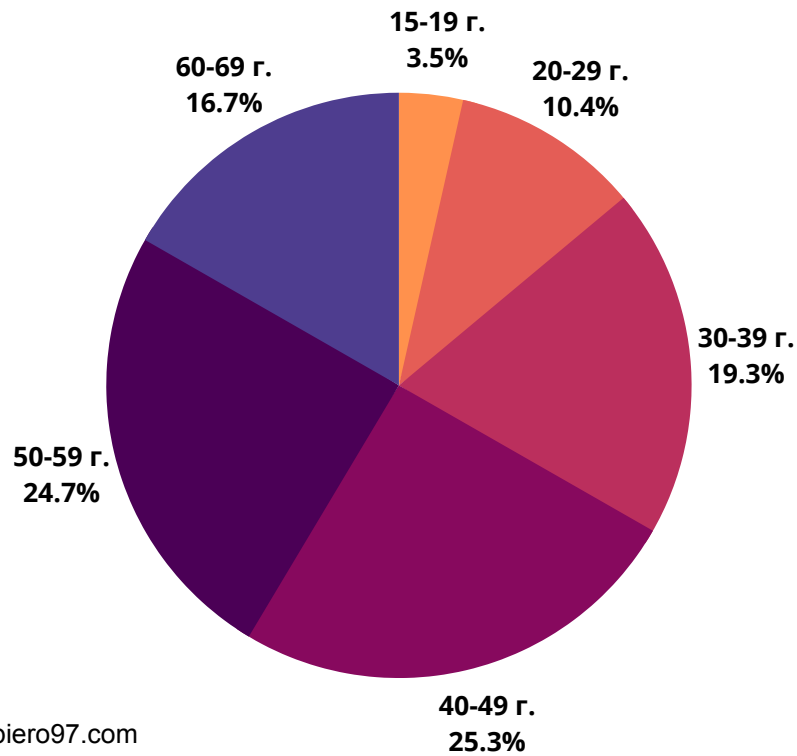

24chasa.bg

■ мъже - 46%

■ жени - 54%

24plovdiv.bg

■ мъже - 39%

■ жени - 61%

РУБРИКА	УНИКАЛНИ ПОТРЕБИТЕЛИ	МЪЖЕ	ЖЕНИ
Начална страница	135 950	53%	47%
Новини от деня	37 950	55%	45%
България	810 700	47%	53%
Бизнес	365 650	60%	40%
Мнения	288 900	55%	45%
Международни	376 150	58%	42%
Спорт	319 650	61%	39%
Оживление	576 300	46%	54%
Справочник	180 800	46%	54%
Здраве	251 200	40%	60%

168chasa.bg

■ мъже - 48%

■ жени - 52%

bgdnes.bg

■ мъже - 39%

■ жени - 61%

mila.bg

■ мъже - 30%

■ жени - 70%

mama24.bg

■ мъже - 18%

■ жени - 82%

24zdrave.bg

 мъже - 31%

 жени - 69%

bgfermer.bg