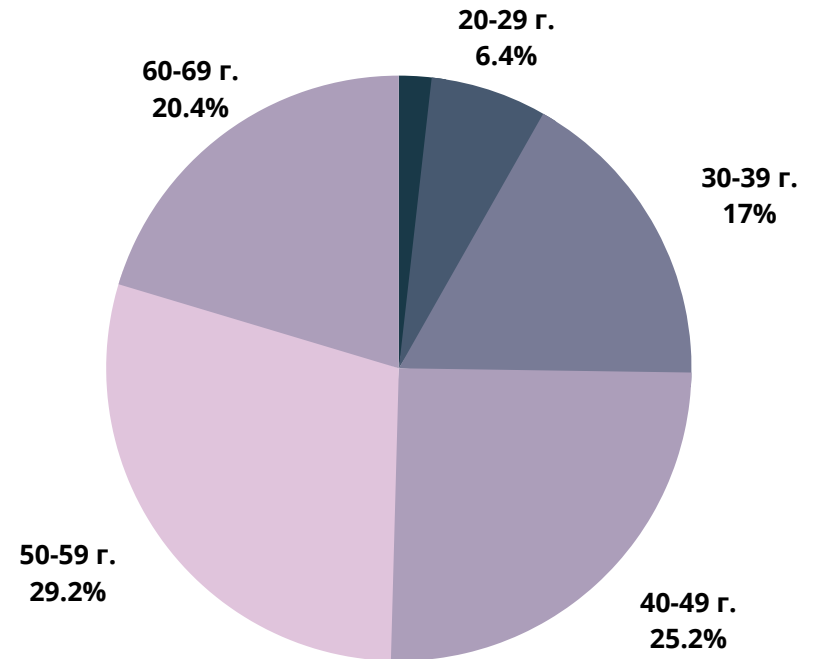

24chasa.bg

■ мъже - 46%

■ жени - 54%

24plovdiv.bg

■ мъже - 39%

■ жени - 61%

РУБРИКА	УНИКАЛНИ ПОТРЕБИТЕЛИ	МЪЖЕ	ЖЕНИ
Начална страница	135 950	53%	47%
Новини от деня	37 950	55%	45%
България	810 700	47%	53%
Бизнес	365 650	60%	40%
Мнения	288 900	55%	45%
Международни	376 150	58%	42%
Спорт	319 650	61%	39%
Оживление	576 300	46%	54%
Справочник	180 800	46%	54%
Здраве	251 200	40%	60%

168chasa.bg

■ мъже - 48%

■ жени - 52%

bgdnes.bg

■ мъже - 39%

■ жени - 61%

mila.bg

■ мъже - 30%