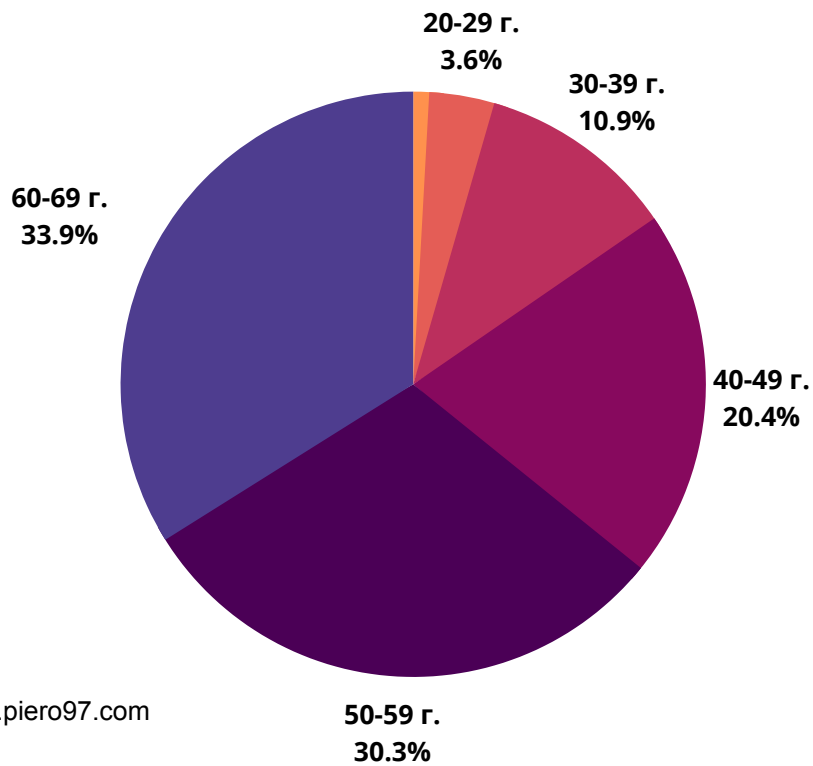

Къде сме?

Уебсайт	Реални потребители	Разгледани страници	Средно прекарано време на посетител (ч:мин:сек)	Интернет обхват
nova.bg	1 766 700	22 515 207	1h 0m 41s	42.97%
actualno.com	1 673 300	24 319 667	15m 37s	40.70%
blitz.bg	1 577 350	57 871 488	39m 12s	38.36%
novini.bg	1 541 050	18 066 032	13m 31s	37.48%
btvnovinite.bg	1 485 150	9 229 266	7m 7s	36.12%
marica.bg	1 414 400	14 425 346	10m 4s	34.40%
24chasa.bg	1 307 550	19 777 446	23m 7s	31.80%
dnes.bg	1 158 450	15 304 334	14m 41s	28.18%
fakti.bg	1 152 200	24 603 907	30m 58s	28.02%
trud.bg	1 100 100	9 365 168	11m 20s	26.76%
dariknews.bg	967 350	6 291 158	5m 47s	23.53%
vesti.bg	879 500	12 221 680	20m 23s	21.39%
bnr.bg	792 600	4 540 236	4m 26s	19.28%
bgonair.bg	746 250	2 163 824	3m 25s	18.15%
news.bg	721 150	8 988 409	15m 21s	17.54%
gospodari.com	389 050	1 270 381	4m 10s	9.46%
chernomore.bg	252 000	982 412	2m 51s	6.13%
168chasa.bg	246 050	901 524	7m 55s	5.98%
demokrat.bg	207 650	1 012 515	5m 25s	5.05%
7dnibulgaria.bg	173 950	655 573	4m 35s	4.23%
7dnisofia.bg	171 550	844 275	5m 30s	4.17%
24plovdiv.bg	167 450	443 658	2m 52s	4.07%
Dir.bg News	142 500	3 491 907	53m 28s	3.47%
btv.bg News	99 550	337 144	2m 8s	2.42%
mediapool.bg	87 750	1 276 630	14m 29s	2.13%

24chasa.bg

■ мъже - 46%

■ жени - 54%

24plovdiv.bg

■ мъже - 39%

■ жени - 61%

РУБРИКА	УНИКАЛНИ ПОТРЕБИТЕЛИ	МЪЖЕ	ЖЕНИ
Начална страница	135 950	53%	47%
Новини от деня	37 950	55%	45%
България	810 700	47%	53%
Бизнес	365 650	60%	40%
Мнения	288 900	55%	45%
Международни	376 150	58%	42%
Спорт	319 650	61%	39%
Оживление	576 300	46%	54%
Справочник	180 800	46%	54%
Здраве	251 200	40%	60%

168chasa.bg

■ мъже - 48%

■ жени - 52%

bgdnes.bg

■ мъже - 39%

■ жени - 61%

mila.bg

■ мъже - 30%