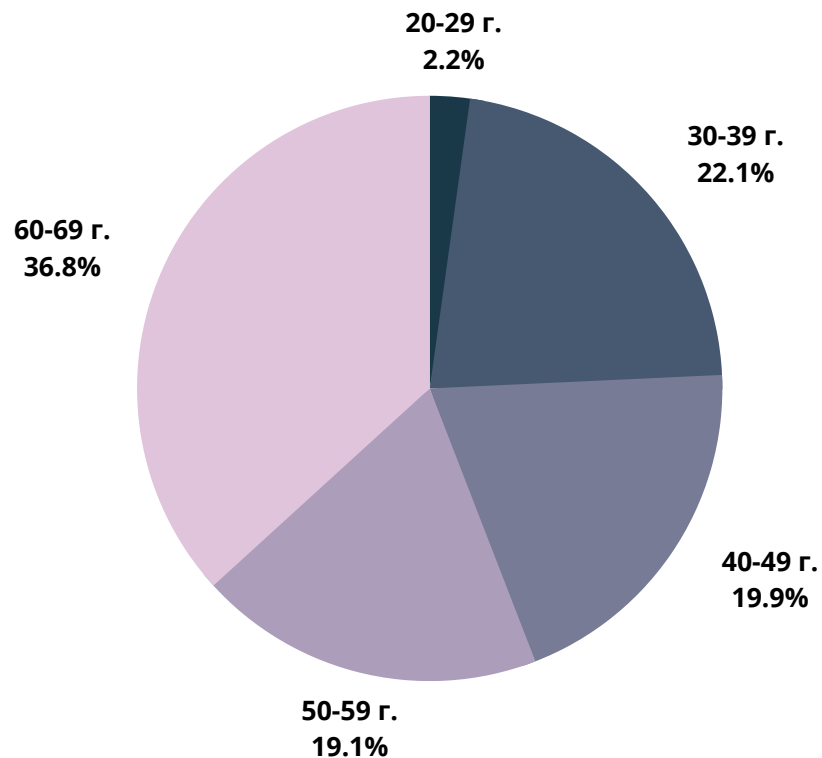

24chasa.bg

■ мъже - 46%

■ жени - 54%

24plovdiv.bg

■ мъже - 39%

■ жени - 61%

РУБРИКА	УНИКАЛНИ ПОТРЕБИТЕЛИ	МЪЖЕ	ЖЕНИ
Начална страница	135 950	53%	47%
Новини от деня	37 950	55%	45%
България	810 700	47%	53%
Бизнес	365 650	60%	40%
Мнения	288 900	55%	45%
Международни	376 150	58%	42%
Спорт	319 650	61%	39%
Оживление	576 300	46%	54%
Справочник	180 800	46%	54%
Здраве	251 200	40%	60%

■ жени - 70%

mama24.bg

■ мъже - 18%

■ жени - 82%

24zdrave.bg

 мъже - 31%

 жени - 69%

bgfermer.bg

■ мъже - 52%

■ жени - 48%

gradina24.bg

■ мъже - 43%

■ жени - 57%

dotbg.bg

mentrend.bg

hiclub.bg

■ мъже - 47%

■ жени - 53%

spomen.bg

■ мъже - 45%

■ жени - 55%