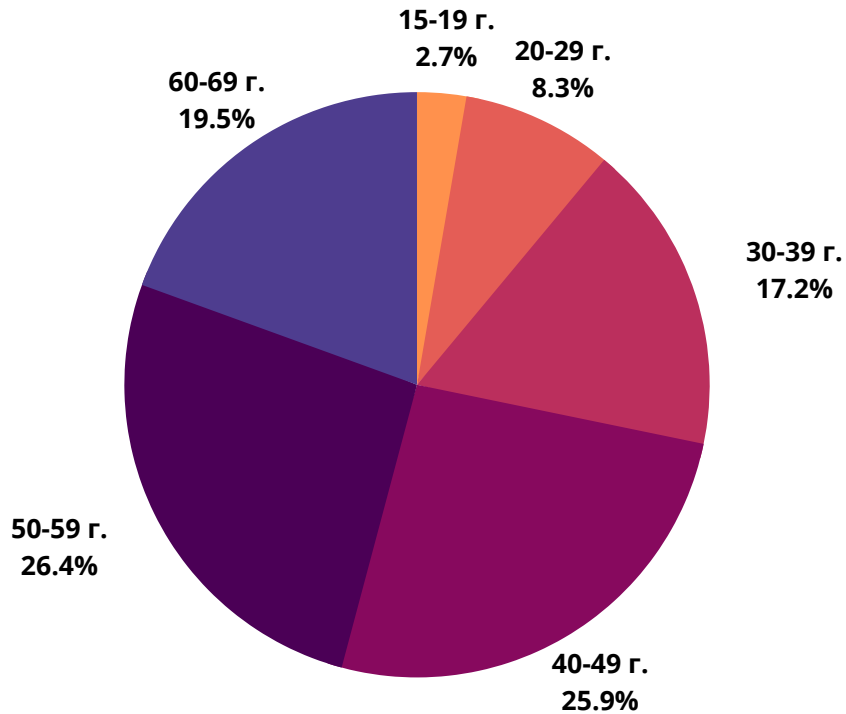

Къде сме?

Уебсайт	Реални потребители	Разгледани страници	Средно прекарано време на посетител (ч:мин:сек)	Интернет обхват
nova.bg	1 766 700	22 515 207	1h 0m 41s	42.97%
actualno.com	1 673 300	24 319 667	15m 37s	40.70%
blitz.bg	1 577 350	57 871 488	39m 12s	38.36%
novini.bg	1 541 050	18 066 032	13m 31s	37.48%
btvnovinite.bg	1 485 150	9 229 266	7m 7s	36.12%
marica.bg	1 414 400	14 425 346	10m 4s	34.40%
24chasa.bg	1 307 550	19 777 446	23m 7s	31.80%
dnes.bg	1 158 450	15 304 334	14m 41s	28.18%
fakti.bg	1 152 200	24 603 907	30m 58s	28.02%
trud.bg	1 100 100	9 365 168	11m 20s	26.76%
dariknews.bg	967 350	6 291 158	5m 47s	23.53%
vesti.bg	879 500	12 221 680	20m 23s	21.39%
bnr.bg	792 600	4 540 236	4m 26s	19.28%
bgonair.bg	746 250	2 163 824	3m 25s	18.15%
news.bg	721 150	8 988 409	15m 21s	17.54%
gospodari.com	389 050	1 270 381	4m 10s	9.46%
chernomore.bg	252 000	982 412	2m 51s	6.13%
168chasa.bg	246 050	901 524	7m 55s	5.98%
demokrat.bg	207 650	1 012 515	5m 25s	5.05%
7dnibulgaria.bg	173 950	655 573	4m 35s	4.23%
7dnisofia.bg	171 550	844 275	5m 30s	4.17%
24plovdiv.bg	167 450	443 658	2m 52s	4.07%
Dir.bg News	142 500	3 491 907	53m 28s	3.47%
btv.bg News	99 550	337 144	2m 8s	2.42%
mediapool.bg	87 750	1 276 630	14m 29s	2.13%

24chasa.bg

■ мъже - 46%

■ жени - 54%

24plovdiv.bg

■ мъже - 39%

■ жени - 61%

РУБРИКА	УНИКАЛНИ ПОТРЕБИТЕЛИ	МЪЖЕ	ЖЕНИ
Начална страница	135 950	53%	47%
Новини от деня	37 950	55%	45%
България	810 700	47%	53%
Бизнес	365 650	60%	40%
Мнения	288 900	55%	45%
Международни	376 150	58%	42%
Спорт	319 650	61%	39%
Оживление	576 300	46%	54%
Справочник	180 800	46%	54%
Здраве	251 200	40%	60%

168chasa.bg

■ мъже - 48%

■ жени - 52%

bgdnes.bg

■ мъже - 39%

■ жени - 61%

mila.bg

■ мъже - 30%