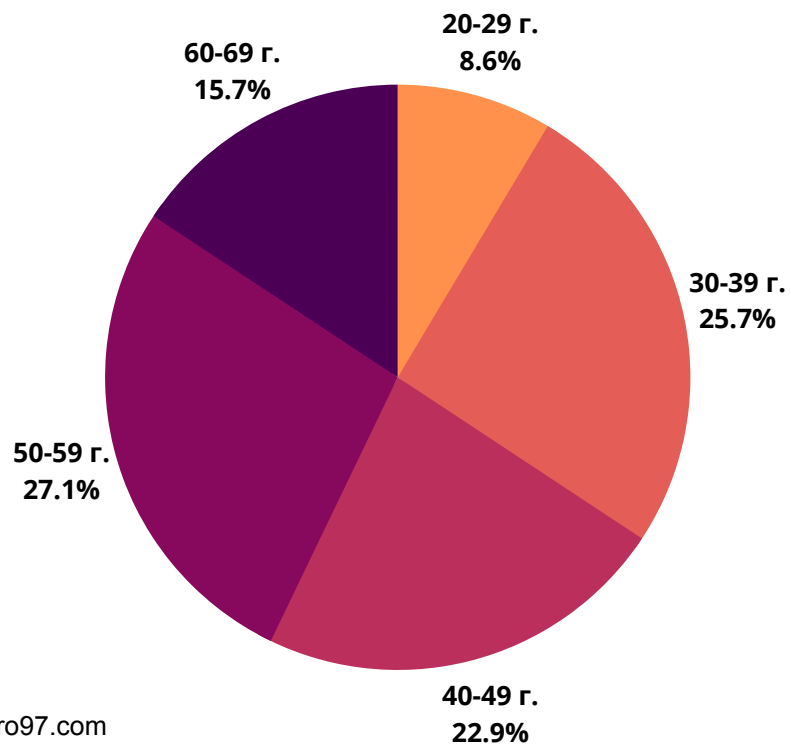

24chasa.bg

■ мъже - 46%

■ жени - 54%

24plovdiv.bg

■ мъже - 39%

■ жени - 61%

РУБРИКА	УНИКАЛНИ ПОТРЕБИТЕЛИ	МЪЖЕ	ЖЕНИ
Начална страница	135 950	53%	47%
Новини от деня	37 950	55%	45%
България	810 700	47%	53%
Бизнес	365 650	60%	40%
Мнения	288 900	55%	45%
Международни	376 150	58%	42%
Спорт	319 650	61%	39%
Оживление	576 300	46%	54%
Справочник	180 800	46%	54%
Здраве	251 200	40%	60%

■ жени - 70%

mama24.bg

■ мъже - 18%

■ жени - 82%

24zdrave.bg

 мъже - 31%

 жени - 69%

bgfermer.bg

■ мъже - 52%

■ жени - 48%

gradina24.bg

■ мъже - 43%

■ жени - 57%

dotbg.bg

mentrend.bg

hiclub.bg

■ мъже - 47%

■ жени - 53%

spomen.bg

■ мъже - 45%

■ жени - 55%