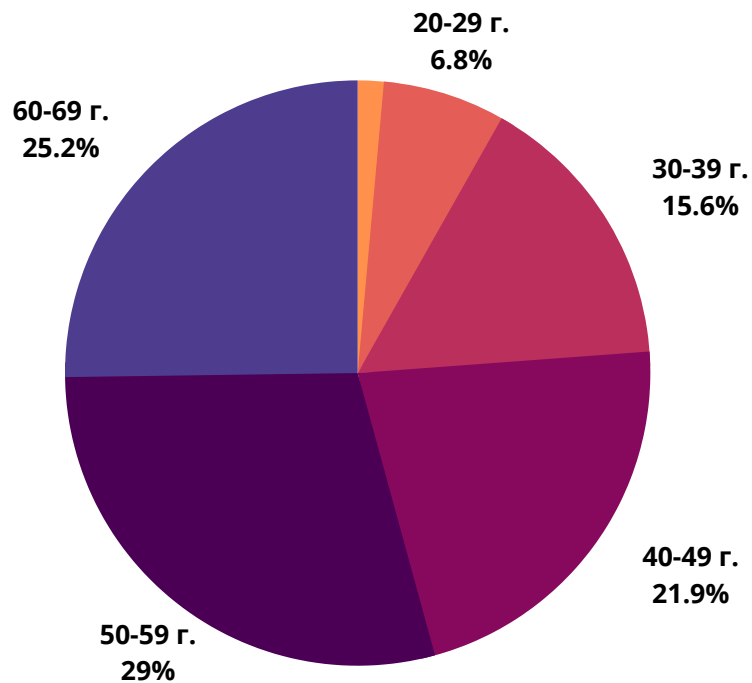

24chasa.bg

■ мъже - 46%

■ жени - 54%

24plovdiv.bg

■ мъже - 39%

■ жени - 61%

РУБРИКА	УНИКАЛНИ ПОТРЕБИТЕЛИ	МЪЖЕ	ЖЕНИ
Начална страница	135 950	53%	47%
Новини от деня	37 950	55%	45%
България	810 700	47%	53%
Бизнес	365 650	60%	40%
Мнения	288 900	55%	45%
Международни	376 150	58%	42%
Спорт	319 650	61%	39%
Оживление	576 300	46%	54%
Справочник	180 800	46%	54%
Здраве	251 200	40%	60%

168chasa.bg

■ мъже - 48%

■ жени - 52%

bgdnes.bg

■ мъже - 39%

■ жени - 61%

mila.bg

■ мъже - 30%

■ жени - 70%

mama24.bg

■ мъже - 18%

■ жени - 82%

24zdrave.bg

 мъже - 31%

 жени - 69%

bgfermer.bg

■ мъже - 52%

■ жени - 48%

gradina24.bg

■ мъже - 43%

■ жени - 57%

dotbg.bg

mentrend.bg

hiclub.bg