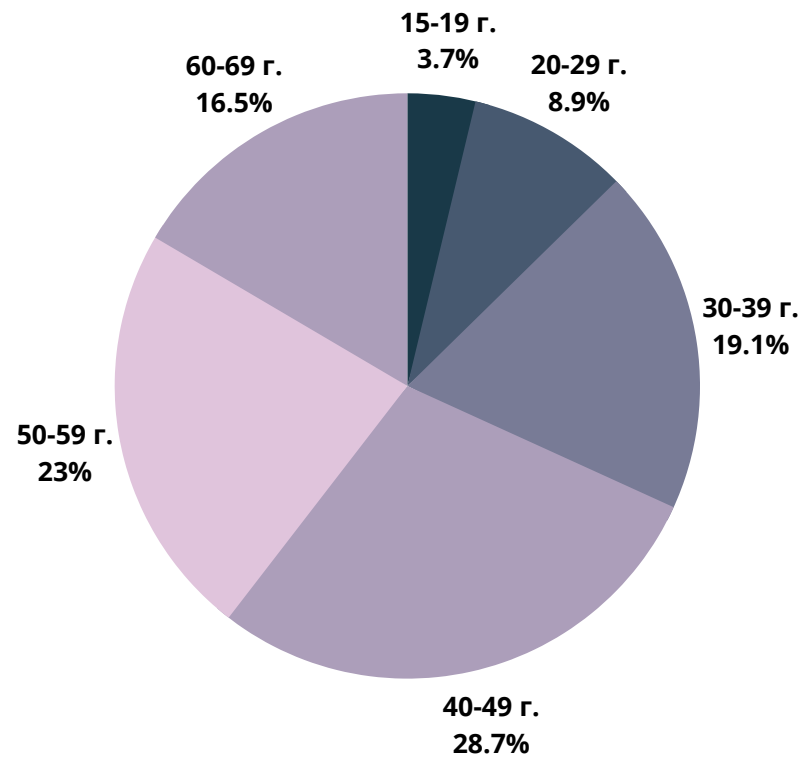

24chasa.bg

■ мъже - 46%

■ жени - 54%

24plovdiv.bg

■ мъже - 39%

■ жени - 61%

РУБРИКА	УНИКАЛНИ ПОТРЕБИТЕЛИ	МЪЖЕ	ЖЕНИ
Начална страница	135 950	53%	47%
Новини от деня	37 950	55%	45%
България	810 700	47%	53%
Бизнес	365 650	60%	40%
Мнения	288 900	55%	45%
Международни	376 150	58%	42%
Спорт	319 650	61%	39%
Оживление	576 300	46%	54%
Справочник	180 800	46%	54%
Здраве	251 200	40%	60%

168chasa.bg

■ мъже - 48%

■ жени - 52%

bgdnes.bg

■ мъже - 39%

■ жени - 61%

mila.bg

■ мъже - 30%

■ жени - 70%

mama24.bg

■ мъже - 18%

■ жени - 82%

24zdrave.bg

 мъже - 31%

 жени - 69%

bgfermer.bg