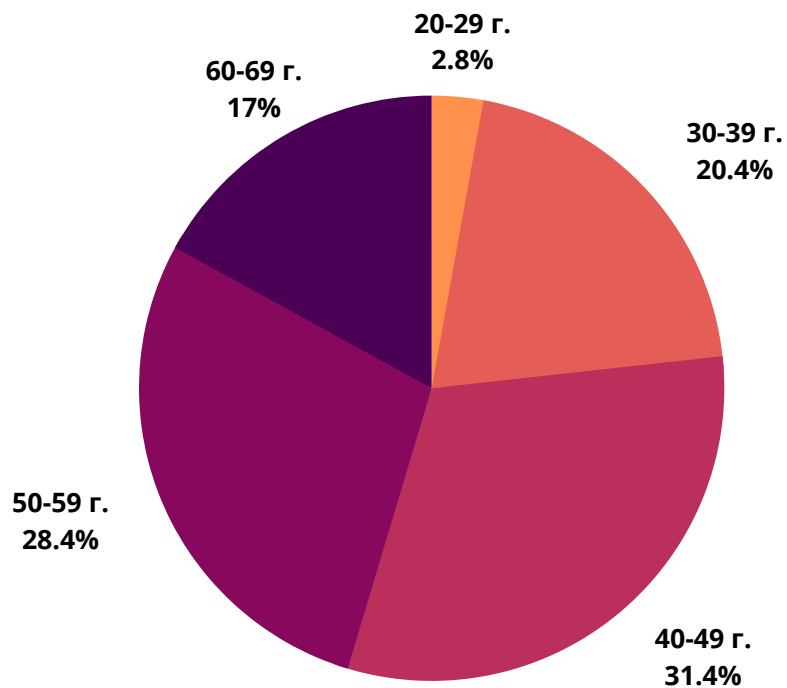

24chasa.bg

■ мъже - 46%

■ жени - 54%

24plovdiv.bg

■ мъже - 39%

■ жени - 61%

РУБРИКА	УНИКАЛНИ ПОТРЕБИТЕЛИ	МЪЖЕ	ЖЕНИ
Начална страница	135 950	53%	47%
Новини от деня	37 950	55%	45%
България	810 700	47%	53%
Бизнес	365 650	60%	40%
Мнения	288 900	55%	45%
Международни	376 150	58%	42%
Спорт	319 650	61%	39%
Оживление	576 300	46%	54%
Справочник	180 800	46%	54%
Здраве	251 200	40%	60%

■ жени - 70%

mama24.bg

■ мъже - 18%

■ жени - 82%

24zdrave.bg

 мъже - 31%

 жени - 69%

bgfermer.bg

■ мъже - 52%

■ жени - 48%

gradina24.bg

■ мъже - 43%

■ жени - 57%

dotbg.bg

mentrend.bg

hiclub.bg

■ мъже - 47%

■ жени - 53%

spomen.bg

■ мъже - 45%

■ жени - 55%