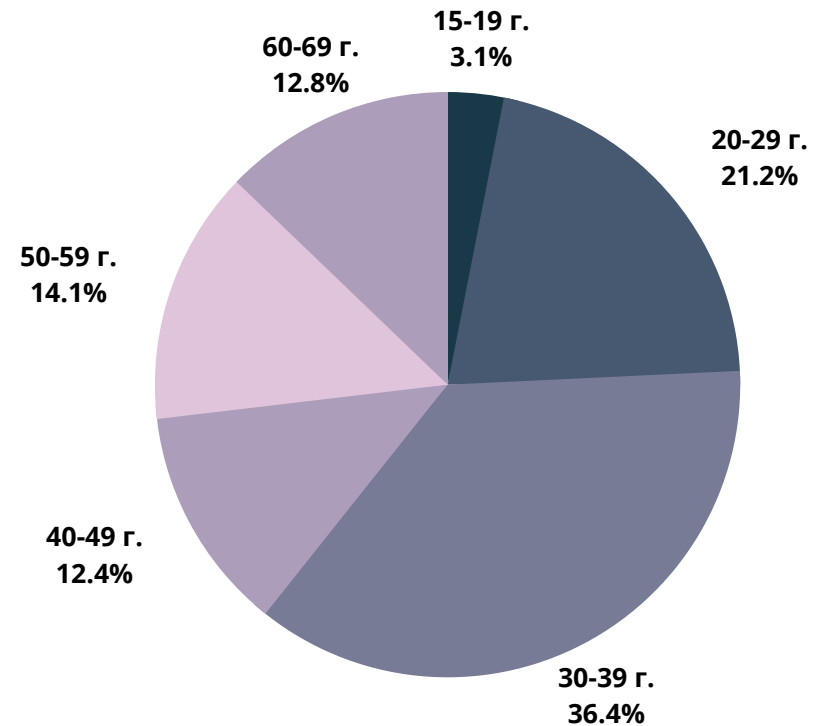

24chasa.bg

■ мъже - 46%

■ жени - 54%

24plovdiv.bg

■ мъже - 39%

■ жени - 61%

РУБРИКА	УНИКАЛНИ ПОТРЕБИТЕЛИ	МЪЖЕ	ЖЕНИ
Начална страница	135 950	53%	47%
Новини от деня	37 950	55%	45%
България	810 700	47%	53%
Бизнес	365 650	60%	40%
Мнения	288 900	55%	45%
Международни	376 150	58%	42%
Спорт	319 650	61%	39%
Оживление	576 300	46%	54%
Справочник	180 800	46%	54%
Здраве	251 200	40%	60%

168chasa.bg

■ мъже - 48%

■ жени - 52%

bgdnes.bg

■ мъже - 39%

■ жени - 61%

mila.bg

■ мъже - 30%

■ жени - 70%

mama24.bg

■ мъже - 18%

■ жени - 82%

24zdrave.bg

 мъже - 31%

 жени - 69%

bgfermer.bg

■ мъже - 52%

■ жени - 48%

gradina24.bg

■ мъже - 43%

■ жени - 57%

dotbg.bg

mentrend.bg

hiclub.bg