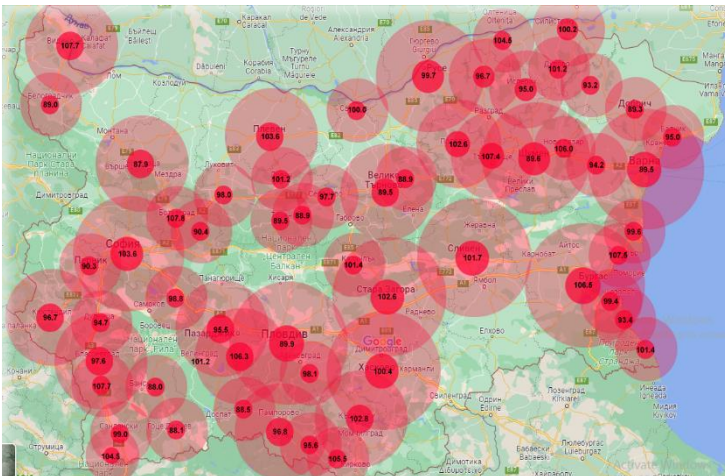

За радиото:

Националната радиоверига "Фокус" е най-голямата българска частна радиостанция, която предлага едновременно и пълноценно покритие на 98 % от територията на страната. Със своите 60 регионални радиостанции, 15 собствени офиса, 17 самостоятелни програми, 120 новинарски емисии, 240 трафик информации за всички пътища в страната, с многобройните си публицитични, обществено-политически, образователни, исторически, културни, туристически, музикални и други предавания, "Фокус" се превърна в незаменим източник за информация за милиони българи.

Радиоверига „Фокус“ има 17 напълно самостоятелни регионални програми. Излъчва се на територията на цяла България чрез **60 радиоточки:**

София -103.6 MHz; Априлци-88.9 MHz; Асеновград-98.1 MHz; Балчик-95.0 Hz; Белоградчик- 89.0 MHz; Благоевград-97.6 MHz; Ботевград-107.8 MHz; Бургас-106.5 MHz; Варна-89.50 MHz; Велико Търново-102.4 MHz; Велинград-101.2MHz; Видин-107.70 MHz; Враца-87,9 MHz; Горна Оряховица-99.1MHz; Гоце Делчев-88.1 MHz; Девин-88.5 MHz; Девня-94.2 MHz; Добричище-88.0 MHz; Добрич-89.3 MHz; Дулово-101.2 MHz; Дупница-94.7 MHz; Етрополе- 90.4 MHz; Златоград-105.5 MHz; Исперих- 95.0 MHz; Севлиево- 97,7 MHz; Силистра-100.2 MHz; Симитли-107.7 MHz;

Сливен-101.7 MHz; Смолян-96.8 MHz; Ихтиман- 98,8 MHz; Казанлък-101.4 MHz; Кубрат-96.7 MHz; Кърджали-102.8 MHz; Кюстендил-96.7 MHz; Ловеч – 101.2MHz; Мадан -95.6 MHz; Несебър-107.5 MHz; Нови Пазар-106.0 MHz; Обзор-99.6MHz; Пазарджик-95.9 MHz; Перник-90.3 MHz; Петрич-104.5 MHz; Плевен-103.6 MHz; Пловдив-89.9 MHz ; Попово-102.6 MHz; Приморско-93.4 MHz; Русе-99,7 MHz; Сандански-99.0 MHz; Свищов-100.0 MHz; Созопол-99.4 MHz; Стара Загора-102.6 MHz; Тервел-93.2 MHz; Троян-89.5 MHz; Тутракан-104.5 MHz; Търговище-107.4 MHz; Хасково-100.4 MHz; Царево-101.4 MHz; Шумен-89.60 MHz; Ябланица-98,0 MHz;