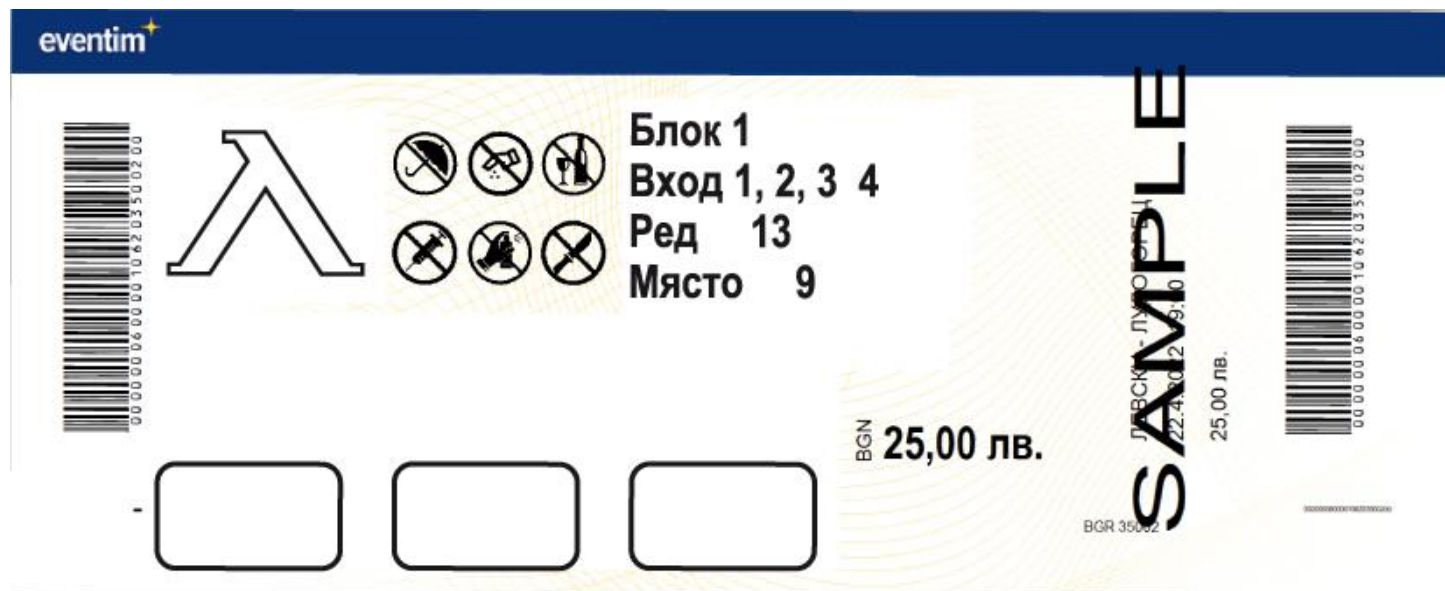

Рекламна ПОЗИЦИЯ билет

- 10 футболни срещи
  EUR 4 000